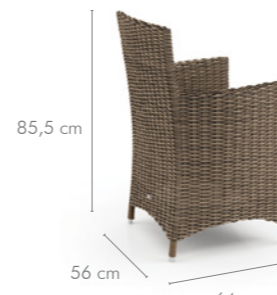

COLOR UPHOLSTERY

FILIP

table
TAW9190

COLOR BRAIDS

AMANDA

armchair
CAW9040

SONDRIO

bar hoker
CAW9160