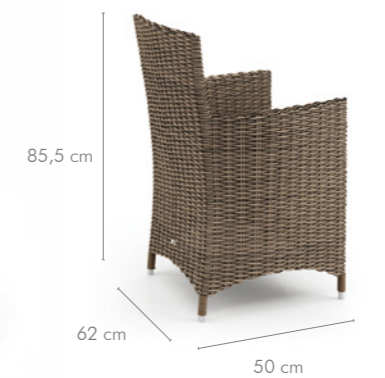

armchair
CAW9040