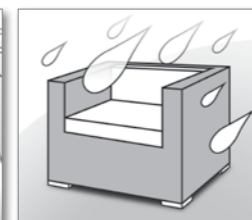

CERTYFIKATY

Aby zapewnić Państwu maksimum bezpieczeństwa, wszystkie meble OLTRE Outdoor Indoor Design posiadają certyfikaty polskich instytucji odpowiedzialnych za higienę i bezpieczeństwo:

- Państwowego Zakładu Higieny – o możliwości stosowania mebli w pomieszczeniach zamkniętych, przeznaczonych na stały pobyt ludzi,
- Instytutu Techniki Budowlanej (Zakład Badań Ogniwych) o trudnozapałności.

Kupując meble OLTRE mają Państwo pewność, że są one całkowicie bezpieczne dla użytkowników i pomieszczeń, w których będą się znajdować.

PRODUKCJA

Informacje o produkcji
Kolekcję OLTRE Outdoor Indoor Design tworzą ręcznie wykonane meble, do produkcji których użyto nowoczesnych materiałów z syntetycznych włókien polietylenowych, aluminium, poliestru i teflonu.

Polietylenowa plecionka, z której wyplatane są meble, jest absolutnie odporna na działanie zmiennych warunków pogodowych, w tym wody, promieni słonecznych i mrozu. Nierdzewne, lekkie stelaże wykonane są ze spawanego, powlekanego proszkowo aluminium. Materiał użyty do produkcji pokryć poduszek wykonany jest z mieszanki poliestru i teflonu, dzięki czemu nie wchłaniają one brudu i wody. Wszystkie pokrycia można zdejmować i prać. Nasze meble aż po najmniejszy detal są wykonywane ręcznie i odznaczają się niesłychanym komfortem siedzenia, wytrzymałością na obciążenie, wysoką jakością, bardzo długą żywotnością i eleganckim wzornictwem.

PIELĘGNACJA

W przeciwieństwie do tradycyjnych mebli ogrodowych nasze produkty nie wymagają praktycznie żadnej pielęgnacji. Meblom nie szkodzi zmienne temperatury, deszcz, słońce, a nawet śnieg i mróz.