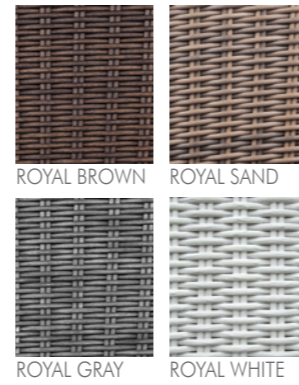

COLOR BRAIDS | COLOR UPHOLSTERY

RONDO

table 180 cm
TAW7021

table 130 cm
TAW7022

COLOR BRAIDS

LEONARDO

armchair
KAW7020

COLOR BRAIDS

COLOR UPHOLSTERY

FILIP

table
TAW9190

COLOR BRAIDS

AMANDA

armchair
CAW9040

SONDRIO

bar hoker
CAW9160