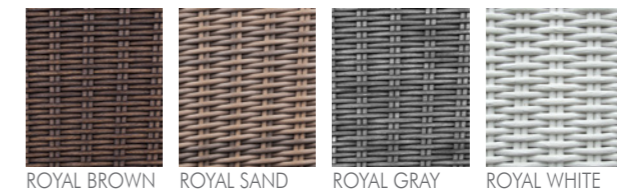

COLOR BRAIDS | COLOR UPHOLSTERY

RONDO

table 180 cm
TAW7021

table 130 cm
TAW7022

COLOR BRAIDS

LEONARDO

armchair
KAW7020

COLOR BRAIDS

COLOR UPHOLSTERY

FILIP

table
TAW9190

COLOR BRAIDS

AMANDA

armchair
CAW9040

SONDRIO

bar hoker
CAW9160