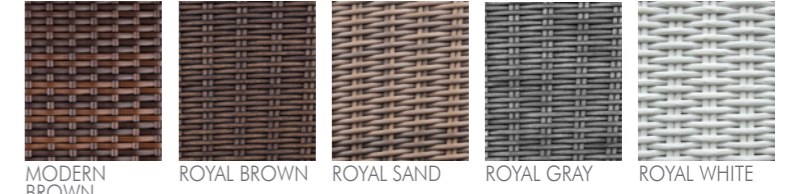

COLOR BRAIDS