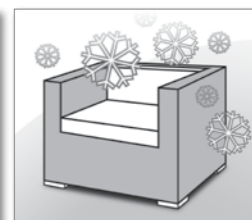

CERTYFIKATY

Aby zapewnić Państwu maksimum bezpieczeństwa, wszystkie meble OLTRE Outdoor Indoor Design posiadają certyfikaty polskich instytucji odpowiedzialnych za higienę i bezpieczeństwo:

- Państwowego Zakładu Higieny – o możliwości stosowania mebli w pomieszczeniach zamkniętych, przeznaczonych na stały pobyt ludzi,
- Instytutu Techniki Budowlanej (Zakład Badań Ogniwych) o trudnozapałności.

Kupując meble OLTRE mają Państwo pewność, że są one całkowicie bezpieczne dla użytkowników i pomieszczeń, w których będą się znajdować.

PRODUKCJA

Informacje o produkcji
Kolekcję OLTRE Outdoor Indoor Design tworzą ręcznie wykonane meble, do produkcji których użyto nowoczesnych materiałów z syntetycznych włókien polietylenowych, aluminium, poliestru i teflonu.

Polietylenowa plecionka, z której wyplatane są meble, jest absolutnie odporna na działanie zmiennych warunków pogodowych, w tym wody, promieni słonecznych i mrozu. Nierdzewne, lekkie stelaże wykonane są ze spawanego, powlekanego proszkowo aluminium. Materiał użyty do produkcji pokryć poduszek wykonany jest z mieszanki poliestru i teflonu, dzięki czemu nie wchłaniają one brudu i wody. Wszystkie pokrycia można zdejmować i prać. Nasze meble aż po najmniejszy detal są wykonywane ręcznie i odznaczają się niesłychanym komfortem siedzenia, wytrzymałością na obciążenie, wysoką jakością, bardzo długą żywotnością i eleganckim wzornictwem.

PIELĘGNACJA

W przeciwieństwie do tradycyjnych mebli ogrodowych nasze produkty nie wymagają praktycznie żadnej pielęgnacji. Meblom nie szkodzi zmienne temperatury, deszcz, słońce, a nawet śnieg i mróz.