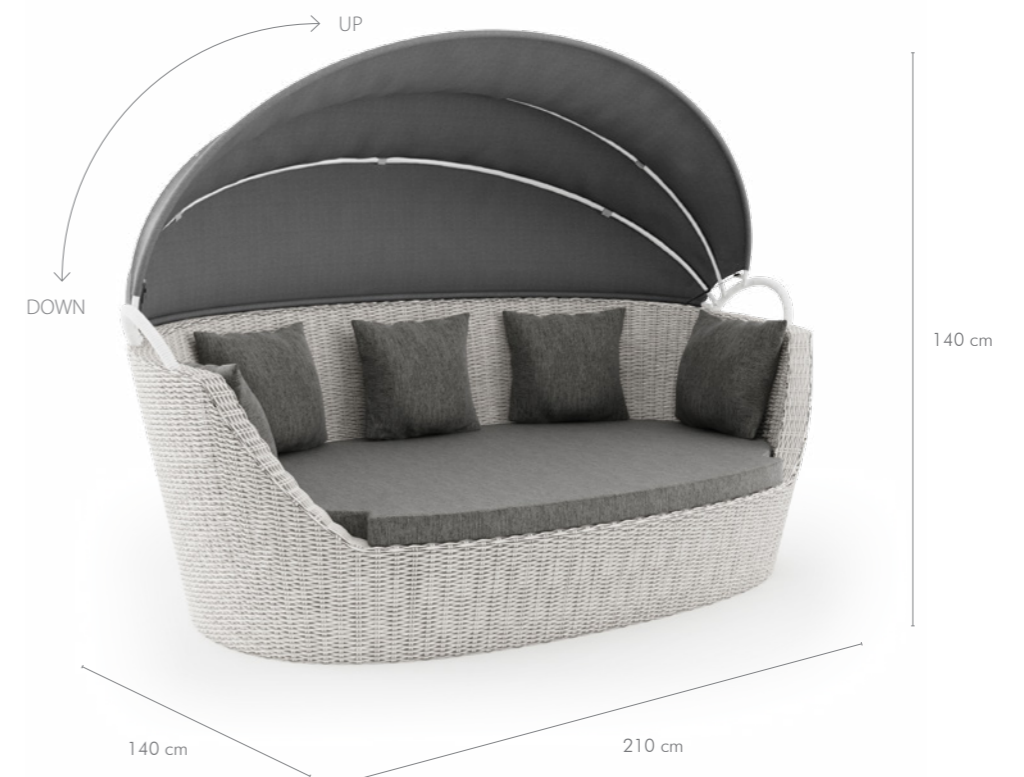

VENEZIA

corner 82 cm
KAW9122

armchair
KAW9123

middle element
KAW9124

table 110 cm
TAW9120

small table / puf 72 cm
JAW9120

PORTOFINO

sofa
LAW9090