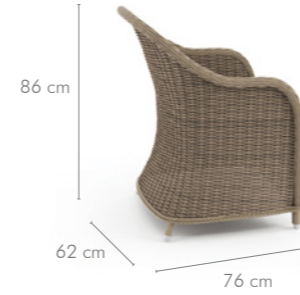

COLOR BRAIDS | COLOR UPHOLSTERY

RONDO

table 180 cm
TAW7021

table 130 cm
TAW7022

COLOR BRAIDS

LEONARDO

armchair
KAW7020

COLOR BRAIDS