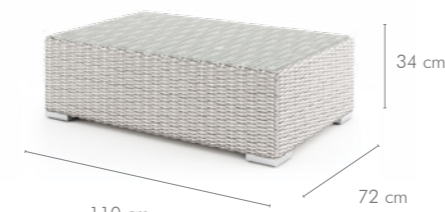

VENEZIA

corner 82 cm
KAW9122

armchair
KAW9123

middle element
KAW9124

table 110 cm
TAW9120

small table / puf 72 cm
JAW9120

PORTOFINO

sofa
LAW9090