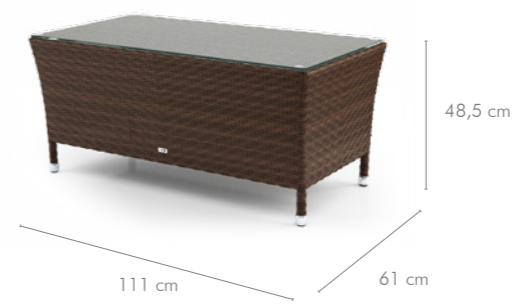

small table
TAW9170