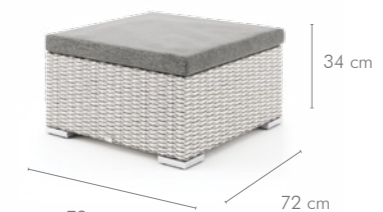

VENEZIA

corner 82 cm
KAW9122

armchair
KAW9123

middle element
KAW9124

table 110 cm
TAW9120

small table / puf 72 cm
JAW9120

PORTOFINO

sofa
LAW9090